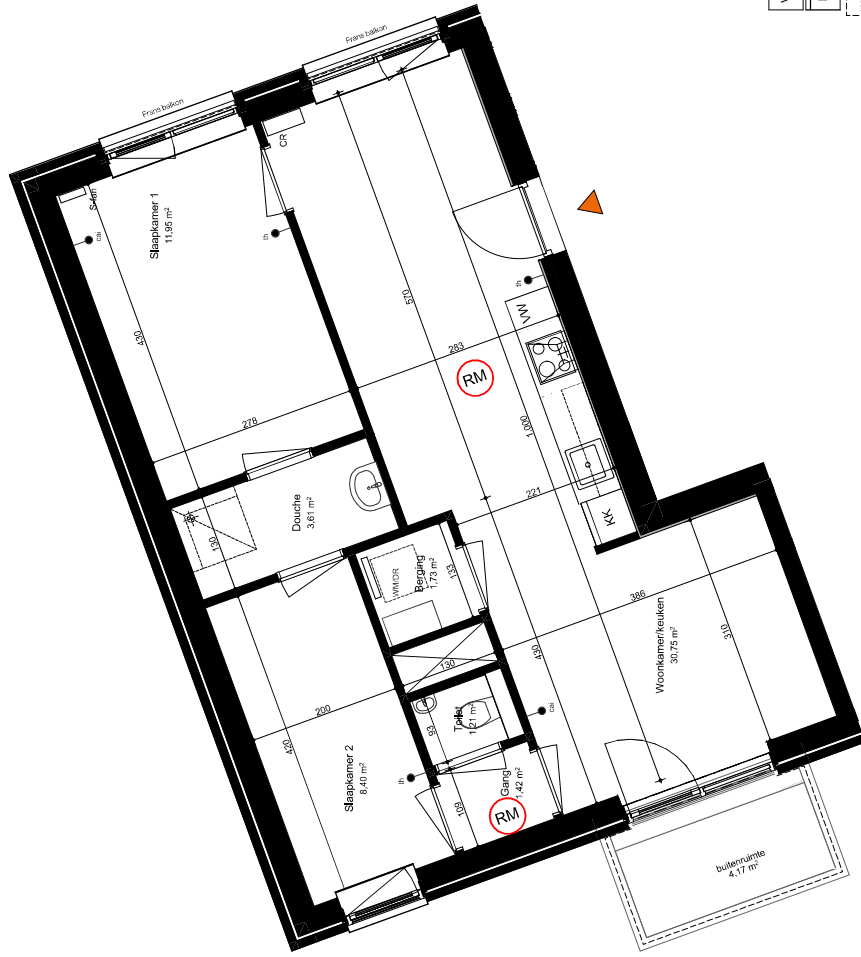

Hoornsediep:
45
49
53

Type P2a

- vaatwasser
- koelkast
- opstelplek wasmachine/droger
- climaraad ventilatie systeem
- S-fan
- aansluitpunt CAI
- thermostaat
- periflex aansluiting
- meterkast
- gemeenschappelijke entree
- entree woning
- rookmelder